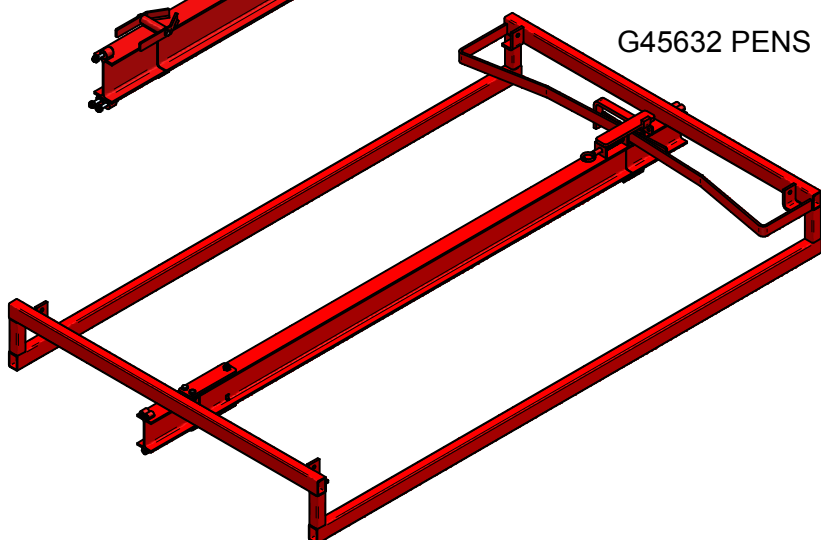

## PENSER OG SKINNEÅPNER

Ta kontakt med forhandler ved bestilling

21236 2 VEIS EL.FORGR.IPE-120 MAN.STYRING  
21237 2 VEIS EL.FORGR.IPE-120 AUT.STYRING

21630 TREVEIS FORGREINING IPE-160

G45631PENS F/MELKEL IPE-120 L=1000MM 316MM ÅPNING

21280 SKINNEÅPNER FYLL.SR IPE-120 2M  
21680 SKINNEÅPNER FYLL.SR.IPE-160. 2M

G45632 PENS F/FORNEDSLIPP L=2470MM IPE-120